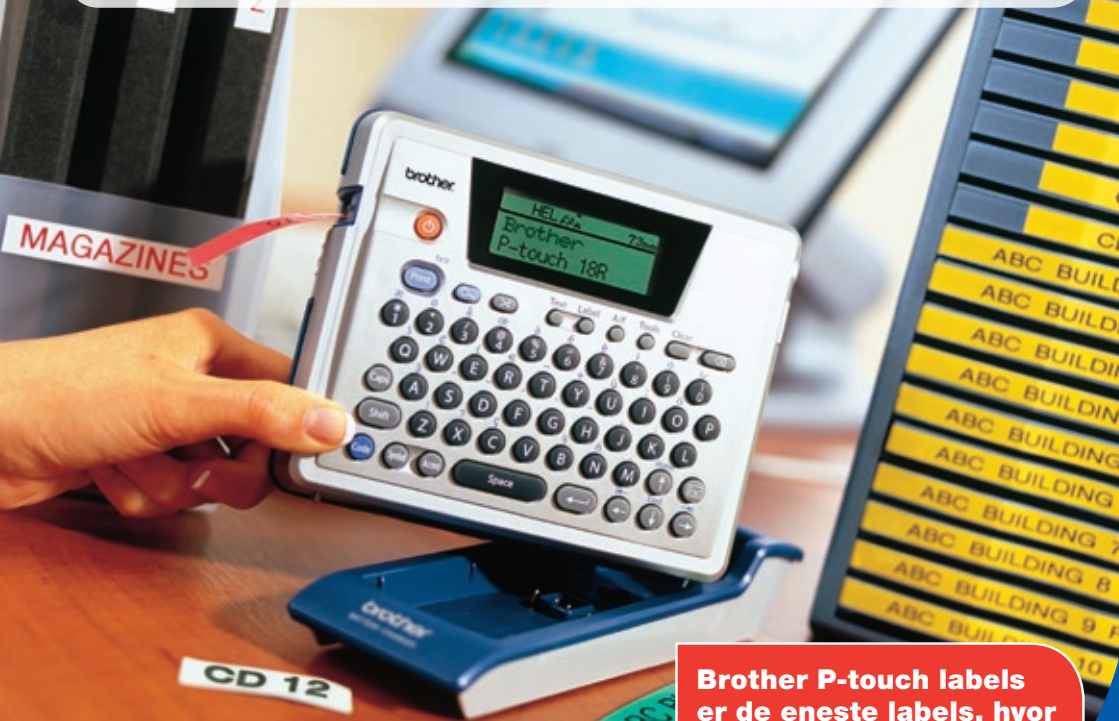

3-i-1 labelmaskine

– Brug den på bordet, på stedet eller via PC

Brother P-touch 18R

– Labels på den lette måde!

- Brug den på din PC og design labels med alle de skifter du har på din PC samt grafik og logoer
- Udskriv holdbare labels på et øjeblik
- Leveres med indbygget genopladeligt batteri – maskinen er altid klar til brug!
- Op til 18 mm labelbredde
- Kan udskrive stregkoder
- Stort udvalg af tape- & tekstfarver
- Indbygget kniv – klipper automatisk den færdige label i den rigtige længde!
- Køreklar med kabler, software, 1 rulle tape og smart ladestander

Brother P-touch labels er de eneste labels, hvor teksten ikke forsvinder.

Tåler aftørring med selv stærke opløsningsmidler, slitage samt kraftig varme og kulde.

PT-18R pris:

Forhandles af:

At your side.
brother®