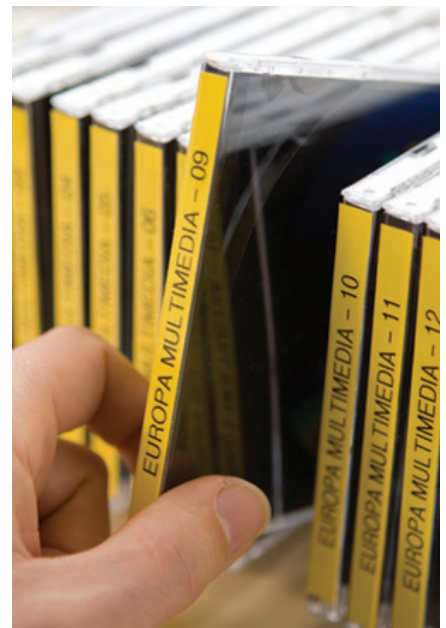

P-touch 1230PC & 2430PC

Behov for opmærkning

Der er hundredvis af formål til mærkning med holdbare, farvekodede P-touch labels i hjemmet, på kontoret og arbejdspladsen.

Du bliver mere effektiv, når du hurtigt kan finde dine tydeligt opmærkede sagsmapper, cd/dvd-kassetter og anden information. Du sparer tid, hvis du mærker din telefon med de numre, du ofte ringer til. Hvis du sætter dit navn på dine personlige ejendele, sikrer du, at udlånte ting returneres. Hvor der er behov for at organisere, er der behov for en P-touch label!

Indbygget software er ikke nødvendig at installere

De fleste printere og andre perifere enheder kræver kompliceret installation af software og drivere, før de kan benyttes. I P-touch 1230PC og 2430PC har Brother derimod brugt samme teknologi, som findes i USB-flashdrev. Det vil sige, at softwaren er gemt inde i labelmaskinerne, og når du tilslutter USB-kablet til din pc, skal du blot klikke på pop-up beskeden for at starte softwaren. Dette sikrer, at softwaren til enhver tid også kan køres på firma-pc'er med forbud mod programinstallering.