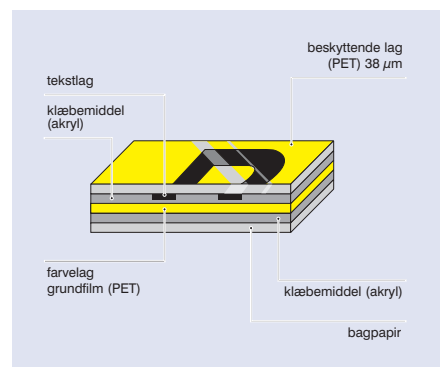

P-touch laminerede labels – designet til at holde

Til forskel fra andre typer labels, består Brother P-touch laminerede TZ-tape af seks forskellig lag, som danner en tynd, virkelig robust label. Teksten, som dannes med termotransfer-blæk, printes rent faktisk på indersiden af lamineringen. Som i en sandwich er teksten fuldstændig beskyttet mellem to lag PET (polyesterfilm).

Vi har testet dem til det ekstreme mod påvirkning af slid, temperaturer, kemikalier og sollys. Resultaterne viser, at Brother's laminerede labels er mere holdbare end andre typer labels, så du kan være sikker på at få en professionel kvalitetslabel, som er designet til at holde.